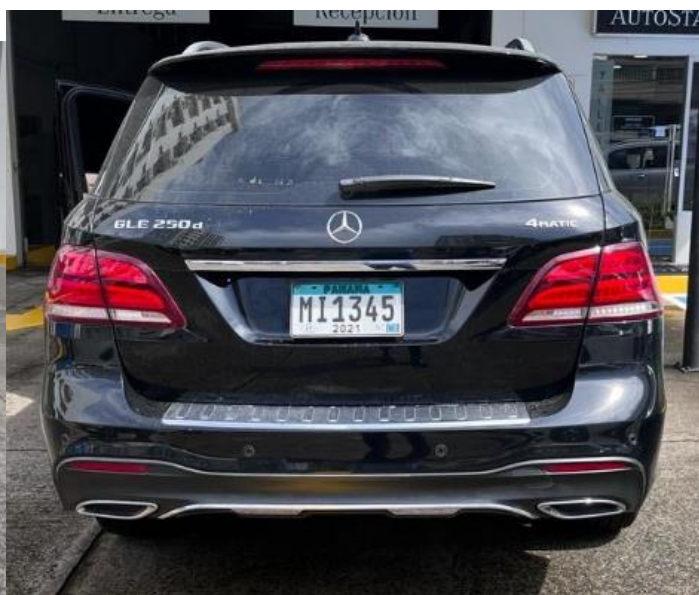

## AVISO DE SUBASTA PÚBLICA

**El Banco Centroamericano de Integración Económica (BCIE), Oficina de Representación Panamá, invita a la subasta pública del siguiente vehículo:**

Camioneta marca Mercedes Benz, modelo GLE 250 D 4MATIC, año 2017, color negro, Chasis No. WDCDA0DB0HA952944.